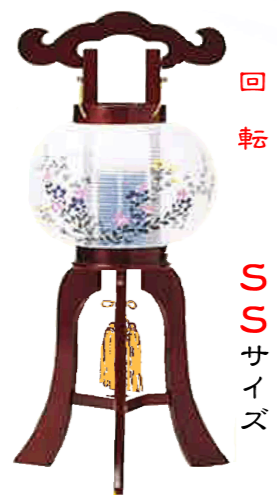

※ 消費税 別途申し受けます。

お盆の御供にもオススメです

LEDローソク

『いろはあかり』

サイズ 高16 巾8 奥8cm
単3型乾電池2本(電池別売)
特別価格 2,500円

炎がゆれます!

国内トップメーカー品 お取扱店

お仏壇のタカラ

堺市北区百舌鳥梅町3丁4-8
TEL:(072) 255-2085
FAX:(072) 255-2086
定休日: 木曜日(祝日の場合は営業)

お盆提灯は上品で涼しげな木製を

◎ お葬式の提灯は無料にて、お引取り致します。

行灯
ミニサイズ

はつね
初音 木製
行灯・絹張・高35cm
特別価格 12,500円

回転
SSサイズ

まどか回転 木製
回転・絹張・高47cm
特別価格 14,000円

行灯
SSサイズ

まどか行灯 木製
行灯・絹二重・高47cm
特別価格 16,500円

行灯
Sサイズ

マグネット

サクラ 木製
行灯・絹張・高56cm
特別価格 23,000円

行灯
Sサイズ

ふかせ
深瀬 木製
行灯・絹二重・高71cm
特別価格 23,000円

サイズ違いもございます
高71cm 25,000円
高78cm 27,500円

マグネット

組み立てが簡単です

中にマグネット

吊り提灯 コードレス

Mサイズ
電池ローソク灯付

やよい
弥生 (吊り)
絹張・電池ローソク灯付
特別価格 15,800円

Mサイズ
電池ローソク灯付

かおり桜 (吊り)
絹二重・電池ローソク灯付
特別価格 18,700円

回転
Sサイズ