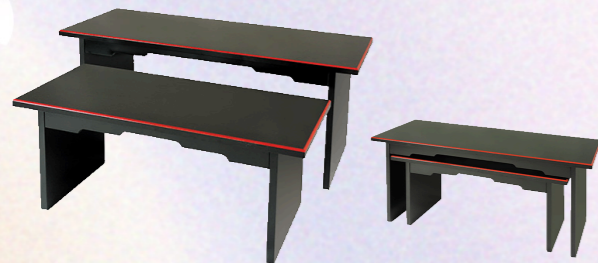

お盆のお飾り例

御供物台 入れ子式

大/巾75×奥30×高30cm
小/巾60×奥27×高25cm
特別価格 26,000円 ご予約商品です

お供物台

折りたたみ式
巾60×奥35×高25cm
特別価格 9,000円

令和元年

ご予約のご案内

S
サイズ

はすのいと
蓮の糸
回転 高さ28cm
特別価格 11,200円

S
サイズ

きょうちく
京竹 木製
回転 高さ30cm
特別価格 13,800円

S
サイズ

ききょう
桔梗
オーロラ灯 高さ25cm
特別価格 10,300円

M
サイズ

てっせん
鉄仙 竹製
回転 高さ47cm
特別価格 12,800円

S
サイズ